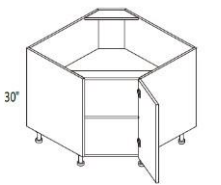

30 x 34 1/2 x 24	SB30							
33 x 34 1/2 x 24	SB33							
36 x 34 1/2 x 24	SB36							
42 x 34 1/2 x 24	SB42							

False drawer & 2 doors

30 x 34 1/2 x 24	SB30FD							
33 x 34 1/2 x 24	SB33FD							
36 x 34 1/2 x 24	SB36FD							
42 x 34 1/2 x 24	SB42FD							

2 Full Height Doors

36 x 34 1/2 x 24	ASB36							
------------------	-------	--	--	--	--	--	--	--

Apron sink cut out

36 x 34 1/2 x 24	DCSB36FD							
------------------	----------	--	--	--	--	--	--	--

Diagonal Corner Sink Base
 * Non soft closing hinges - open angle = 45 deg.
 * J-profile Luxury Lacquer Collection - All single door cabinets need to designate L or R hinge.