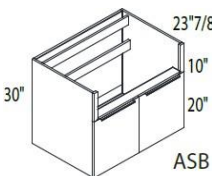

BASE MICROWAVE	W x H x D (in)	ITEM	E-BOX	M-BOX	Classic	Deluxe	Delight/TX	Luxury/LX
----------------	----------------	------	-------	-------	---------	--------	------------	-----------

24 x 34 1/2 x 24	BMC24							
30 x 34 1/2 x 24	BMC30							

1 H Drawer
 1 filler
 Appliance cut-out = 16" H

SINK BASES	W x H x D (in)	ITEM	E-BOX	M-BOX	Classic	Deluxe	Delight/TX	Luxury/LX
------------	----------------	------	-------	-------	---------	--------	------------	-----------

30 x 34 1/2 x 24	SB30							
33 x 34 1/2 x 24	SB33							
36 x 34 1/2 x 24	SB36							
42 x 34 1/2 x 24	SB42							

False drawer & 2 doors

30 x 34 1/2 x 24	SB30FD							
33 x 34 1/2 x 24	SB33FD							
36 x 34 1/2 x 24	SB36FD							
42 x 34 1/2 x 24	SB42FD							

2 Full Height Doors

36 x 34 1/2 x 24	ASB36							
------------------	-------	--	--	--	--	--	--	--

Apron sink cut out

36 x 34 1/2 x 24	DCSB36FD							
------------------	----------	--	--	--	--	--	--	--

Diagonal Corner Sink Base
 * Non soft closing hinges - open angle = 45 deg.
 * J-profile Luxury Lacquer Collection - All single door cabinets need to designate L or R hinge.