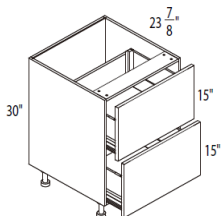

2 Full Height Doors

36 x 34 1/2 x 24	ASB36							
------------------	-------	--	--	--	--	--	--	--

Apron sink cut out

36 x 34 1/2 x 24	DCSB36FD							
------------------	----------	--	--	--	--	--	--	--

Diagonal Corner Sink Base
 * Non soft closing hinges - open angle = 45 deg.
 * J-profile Luxury Lacquer Collection - All single door cabinets need to designate L or R hinge.

2-DRAWER BASES	W x H x D (in)	ITEM	E-BOX	M-BOX	Classic	Deluxe	Delight/TX	Luxury/LX
----------------	----------------	------	-------	-------	---------	--------	------------	-----------

24 x 34 1/2 x 24	DB12-2							
27 x 34 1/2 x 24	DB15-2							
18 x 34 1/2 x 24	DB18-2							
21 x 34 1/2 x 24	DB21-2							
24 x 34 1/2 x 24	DB24-2							
27 x 34 1/2 x 24	DB27-2							
30 x 34 1/2 x 24	DB30-2							
33 x 34 1/2 x 24	DB33-2							
36 x 34 1/2 x 24	DB36-2							