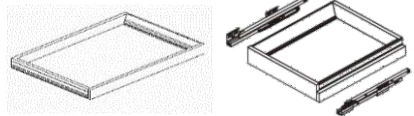

ROLL OUT TRAYS   **ITEM**   **E-BOX**   **M-BOX**   **ITEM**   **M-BOX**

ROT15		
ROT18		
ROT21		
ROT24		
ROT27		
ROT30		
ROT33		
ROT36		

ROT15 (H)	
ROT18 (H)	
ROT21 (H)	
ROT24 (H)	
ROT27 (H)	
ROT30 (H)	
ROT33 (H)	
ROT36 (H)	

Matching box material

GLASS DOORS   **ALUM**   **PRICE**   **WSK**   **PRICE**