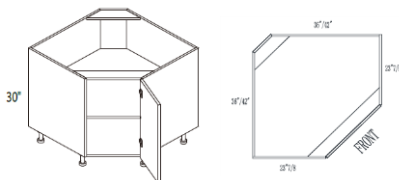

SINK BASES
W x H x D (in)
ITEM
E-BOX
Classic
Deluxe
Delight
Luxury

30 x 34 1/2 x 24	SB30						
33 x 34 1/2 x 24	SB33						
36 x 34 1/2 x 24	SB36						
42 x 34 1/2 x 24	SB42						

False drawer & 2 doors

30 x 34 1/2 x 24	SB30FD						
33 x 34 1/2 x 24	SB33FD						
36 x 34 1/2 x 24	SB36FD						
42 x 34 1/2 x 24	SB42FD						

2 Full Height Doors

36 x 34 1/2 x 24	ASB36						
------------------	-------	--	--	--	--	--	--

Apron sink cut out

36 x 34 1/2 x 24	DCSB36FD						
------------------	----------	--	--	--	--	--	--

Diagonal Corner Sink Base