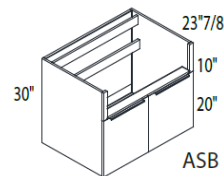

SINK BASES
W x H x D (in)
ITEM
E-BOX
Classic
Deluxe
Delight
Luxury

30 x 34 1/2 x 24	SB30						
33 x 34 1/2 x 24	SB33						
36 x 34 1/2 x 24	SB36						
42 x 34 1/2 x 24	SB42						

False drawer & 2 doors

30 x 34 1/2 x 24	SB30FD						
33 x 34 1/2 x 24	SB33FD						
36 x 34 1/2 x 24	SB36FD						
42 x 34 1/2 x 24	SB42FD						

2 Full Height Doors

36 x 34 1/2 x 24	ASB36						
------------------	-------	--	--	--	--	--	--

Apron sink cut out

36 x 34 1/2 x 24	DCSB36FD						
------------------	----------	--	--	--	--	--	--

Diagonal Corner Sink Base