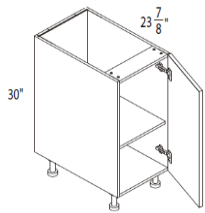

BASE CABINETS (Full Door)	W x H x D (in)	ITEM	E-BOX	Classic	Deluxe	Delight	Luxury
---------------------------	----------------	------	-------	---------	--------	---------	--------

09 x 34 1/2 x 24	B09FD						
12 x 34 1/2 x 24	B12FD						
15 x 34 1/2 x 24	B15FD						
18 x 34 1/2 x 24	B18FD						
21 x 34 1/2 x 24	B21FD						
24 x 34 1/2 x 24	B24FD						